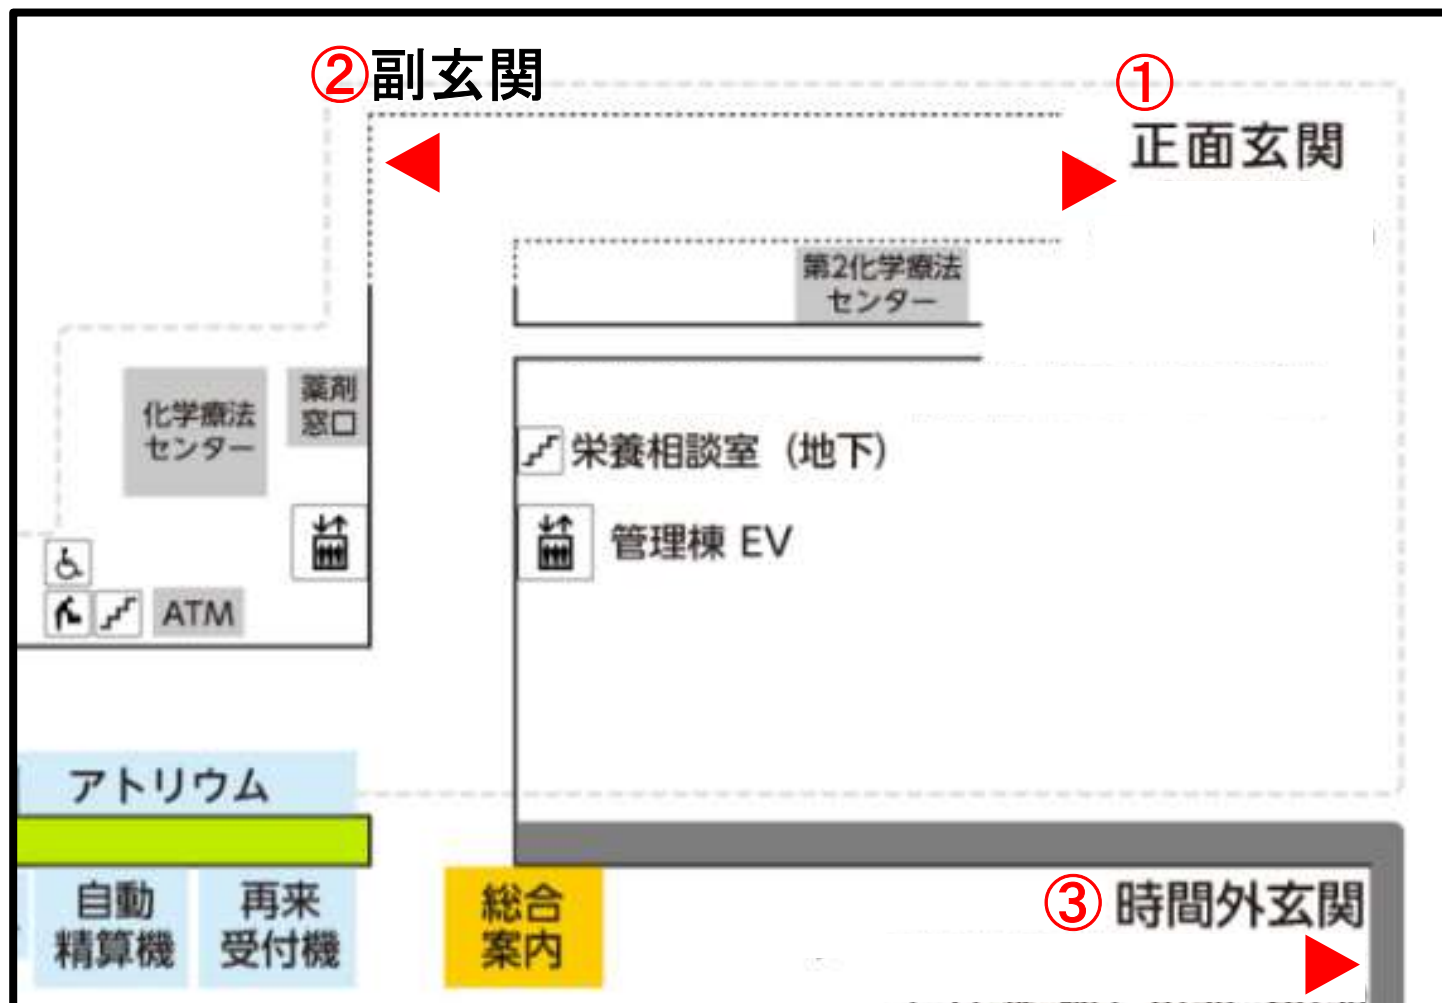

各玄関の位置及び開放時間

① 正面玄関

平日8時00分～17時30分

② 副玄関

平日8時30分～17時30分

③ 時間外玄関

8時30分～20時30分